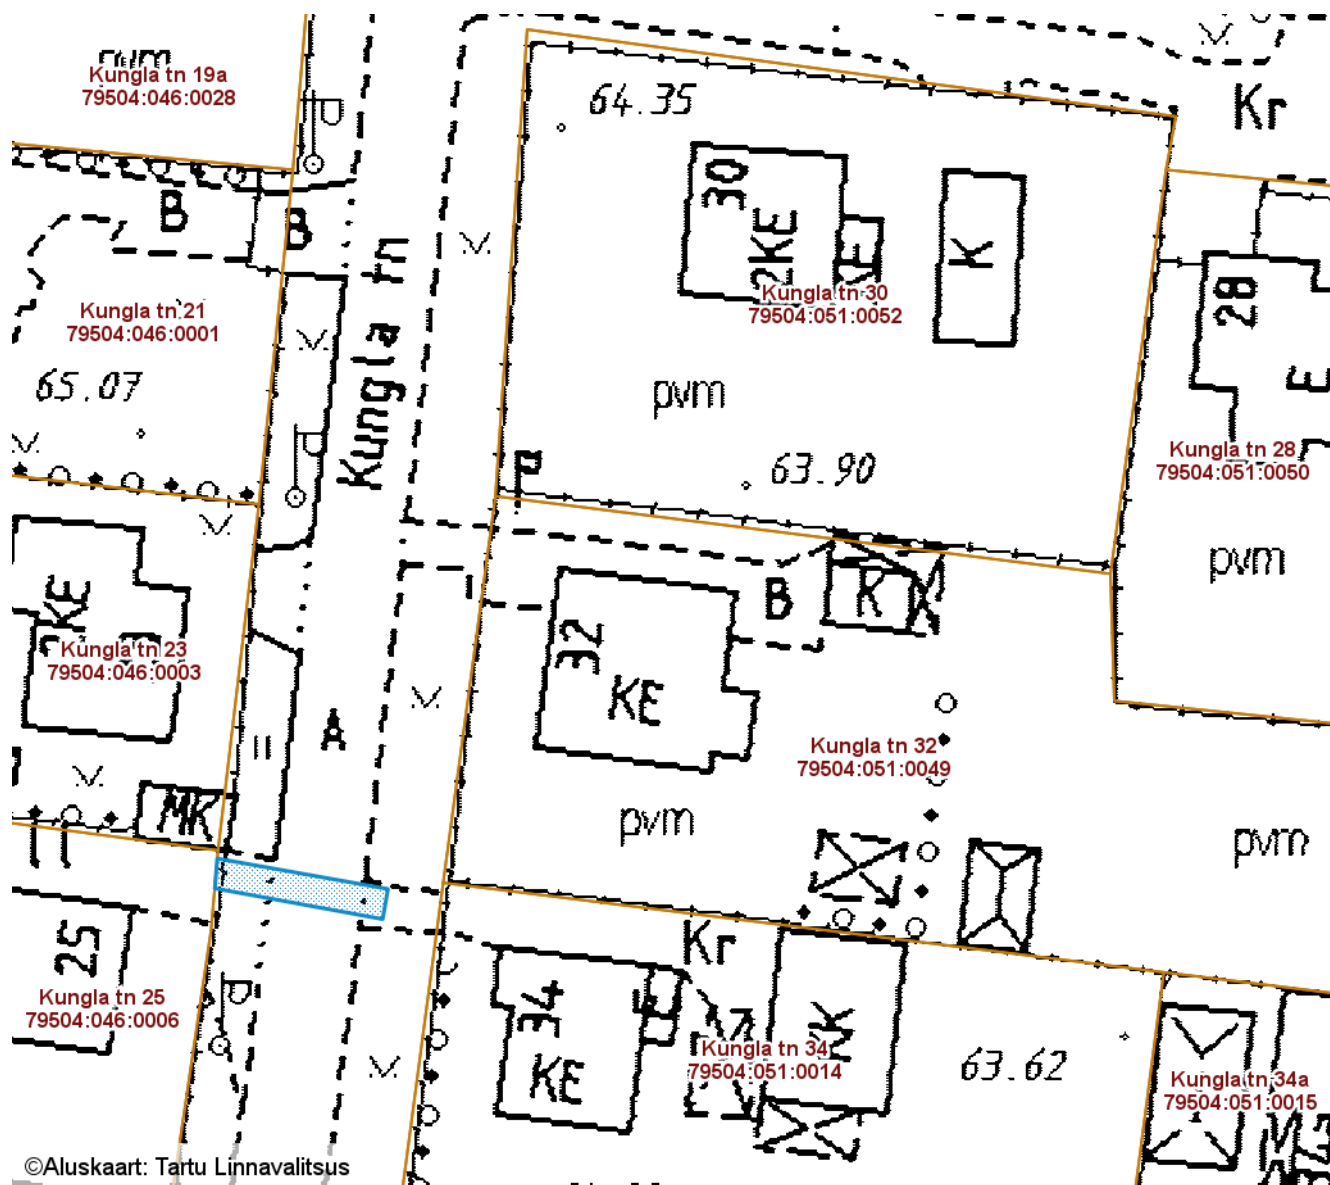

## ALA SKEEM

Kungla tänav T15 (79504:046:0034)

M 1 : 500

— Isikliku kasutusõigusega seatav  
maa-ala 22 m<sup>2</sup>  
(A-kategooria gaasitoru)

Nr	X	Y
1	6472246.11	658798.82
2	6472248.08	658798.98
3	6472246.07	658810.26
4	6472244.08	658809.91